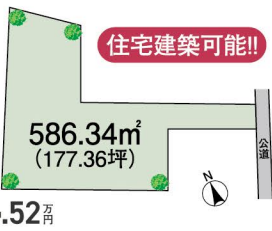

■交通/小湊鉄道「上総村上」駅徒歩6分 ■土地/459.26m<sup>2</sup>(138.92坪) ■地目/畑  
■現況/更地 ■用途/無指定(60/100%) ■所在/市原市村上 (専属専任)

## 廿五里

市原市

建築条件なし 売地

お好きな  
ハウスメーカーで  
建てられます!!

住宅建築可能!!

土地  
価格

800万円  
坪単価 4.52万円

■交通/小湊鉄道「上総村上」駅徒歩29分 ■土地/586.34m<sup>2</sup>(177.36坪) ■地目/雑種地  
■現況/更地 ■都市計画/調整区域(60/100%) ■所在/市原市廿五里 **売主**

## 今津朝山

市原市

建築条件なし 売地

周辺には飲食店やコンビニなど  
多数あり!!

298.62m<sup>2</sup>  
(90.33坪)

土地  
価格

1,170万円  
坪単価 12.96万円

買い物・  
交通に便利!!

■交通/JR内房線「姉ヶ崎」駅徒歩24分 ■土地/298.62m<sup>2</sup>(90.33坪) ■地目/畑  
■現況/建物有 ■用途/準工業(60/200%) ■所在/市原市今津朝山 (専属専任)