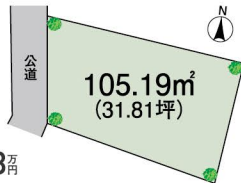

## 郡本

市原市

建築条件なし 売地

お好きなハウスメーカーで建てられます!!

セットバック要!!  
(5.65m)

土地  
価格

400万円  
坪単価 12.58万円

■交通/JR内房線「八幡宿」駅バス15分徒歩4分 ■土地/105.19m<sup>2</sup>(31.81坪) ■地目/宅地  
■現況/更地 ■用途/第一種低層(50/100%) ■所在/市原市郡本2丁目 **売主**

## 村上

市原市

建築条件なし 売地

広い庭に囲まれて  
家庭菜園も可!!

459.26m<sup>2</sup>  
(138.92坪)

土地  
価格

400万円  
坪単価 2.87万円

閑静な住環境!!